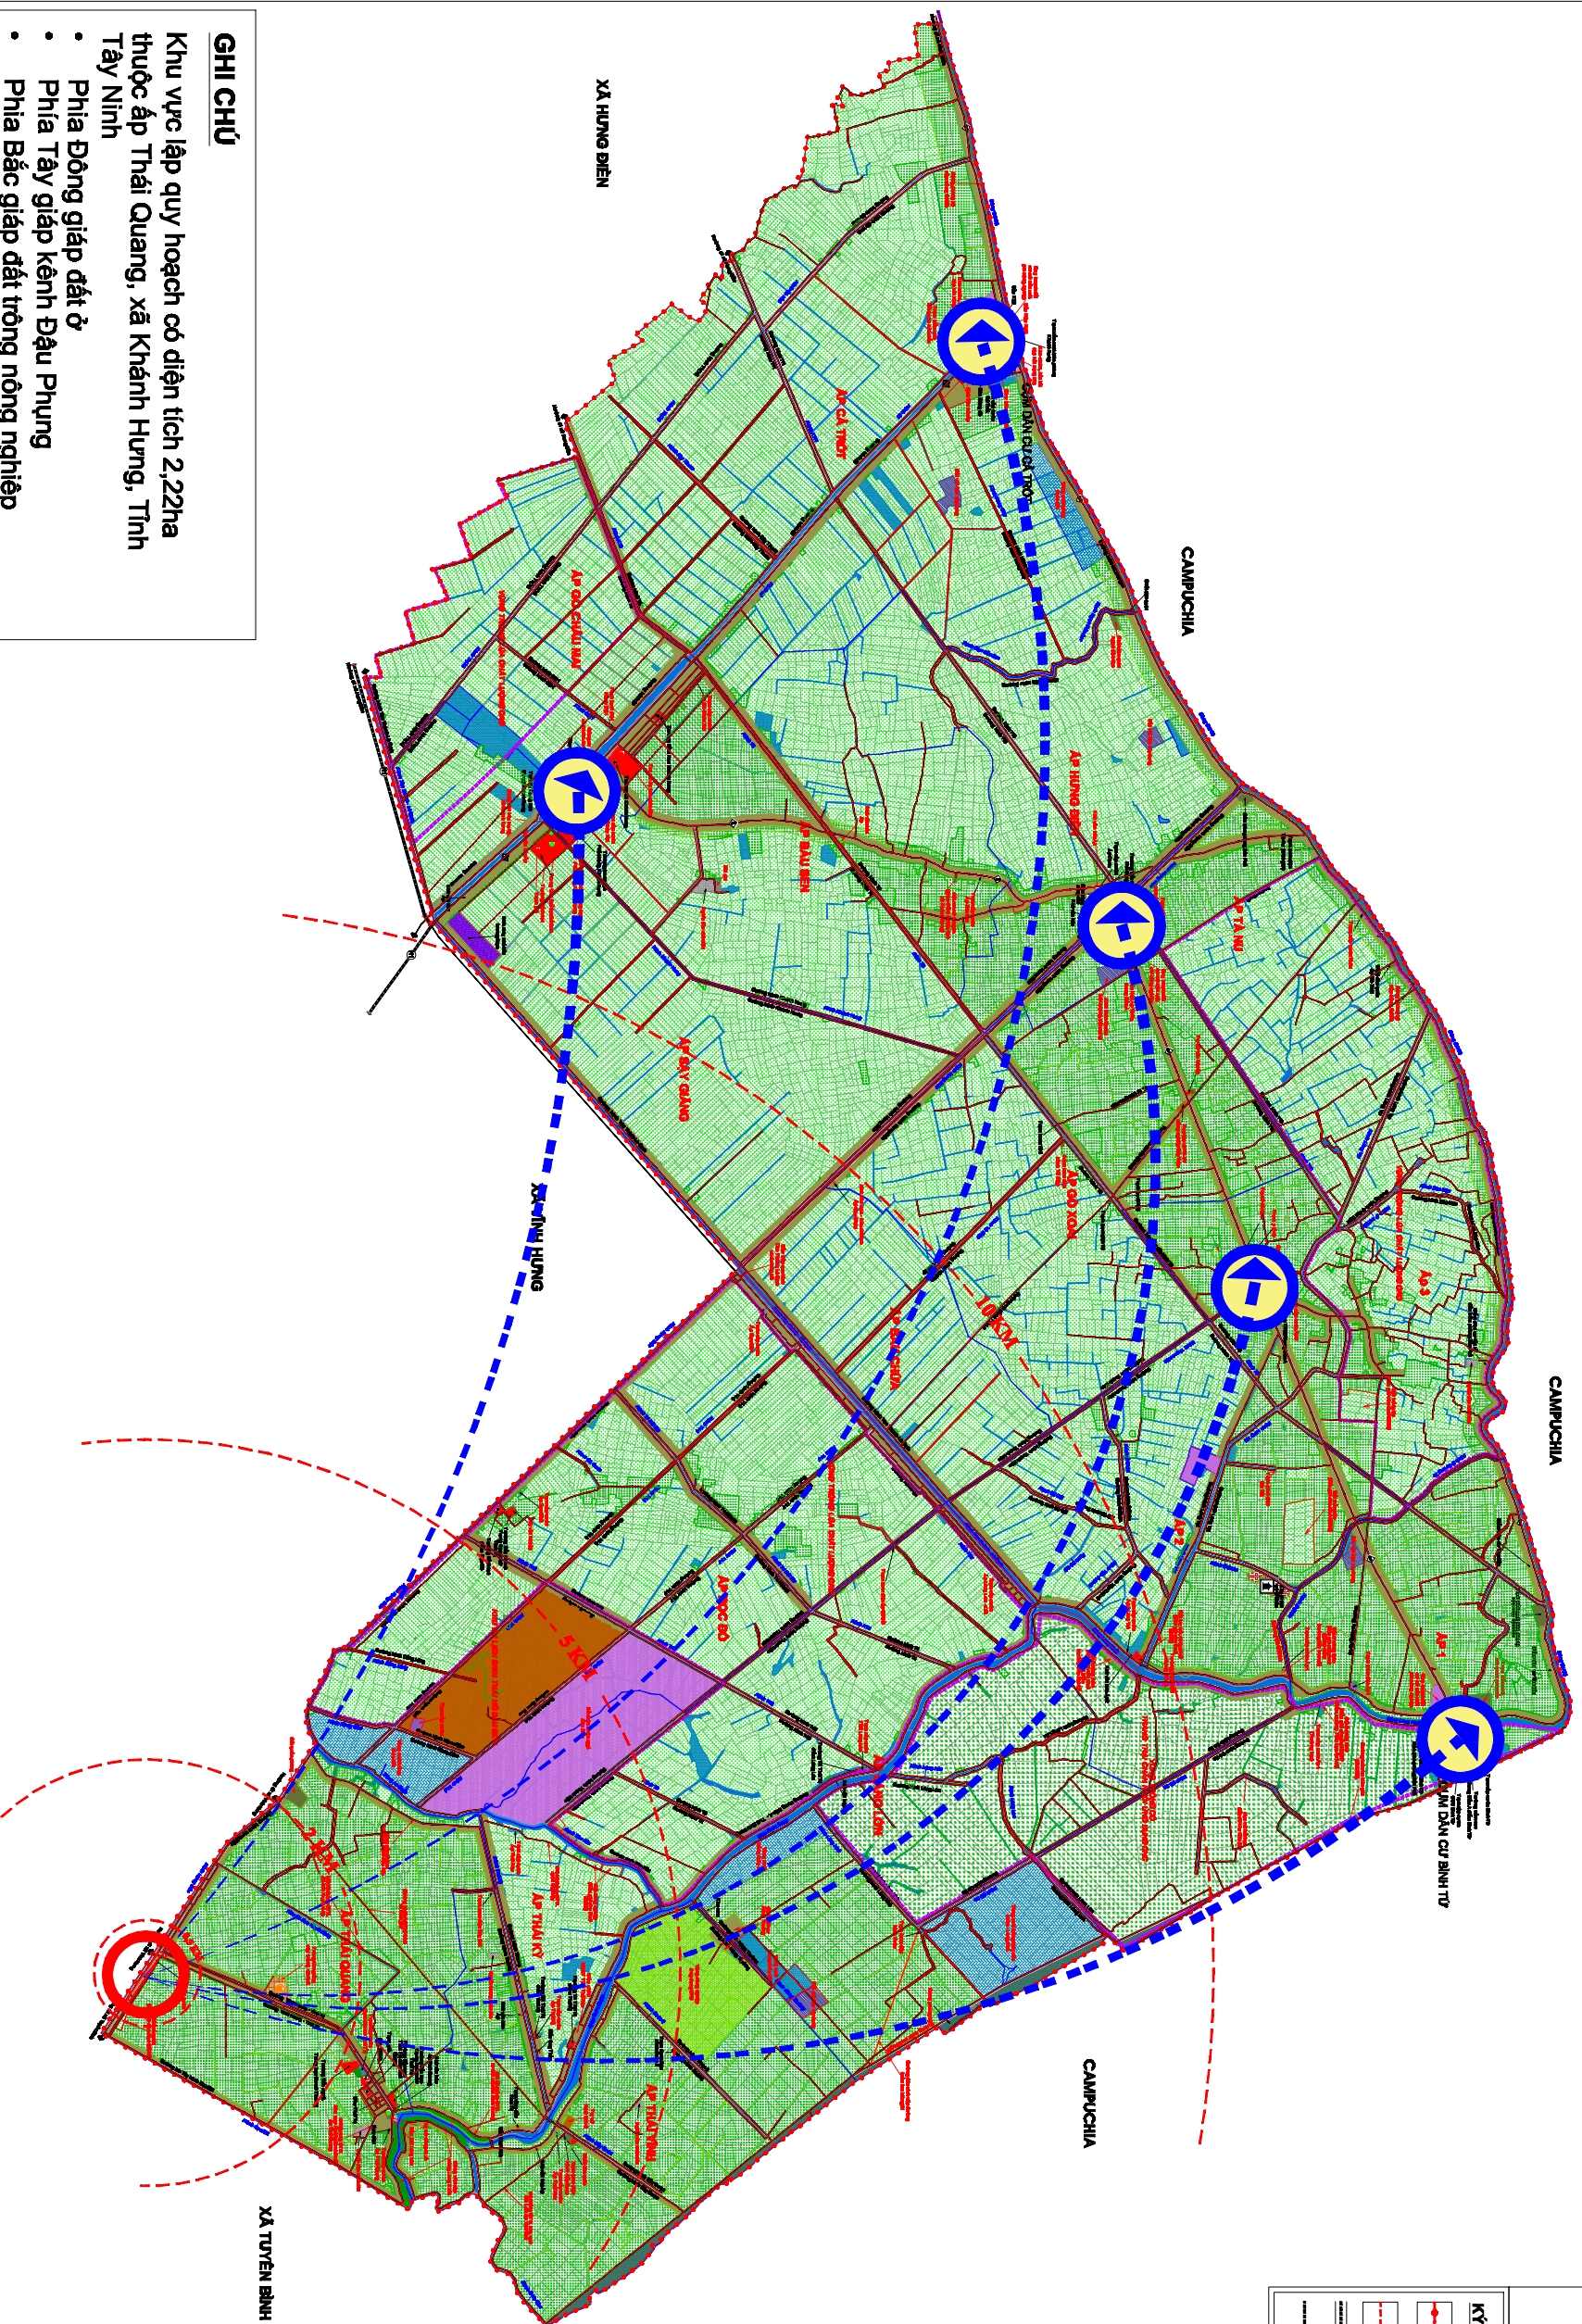

**XÃ KHÁNH HƯNG - TỈNH TÂY NINH**  
**QUY HOẠCH TỔNG MẶT BẰNG ĐIỂM DẶN CỤ HƯNG ĐIỀN**  
**SƠ ĐỒ VỊ TRÍ, PHẠM VI RANH GIỚI KHU ĐẤT**

**GHI CHÚ**

Khu vực lập quy hoạch có diện tích 2.22ha thuộc ấp Thái Quang, xã Khánh Hưng, Tỉnh Tây Ninh

- Phía Đông giáp đất ở
- Phía Tây giáp kênh Đâu Phụng
- Phía Bắc giáp đất trồng nông nghiệp
- Phía Nam giáp kênh Hưng Điền

**HƯỚNG BẮC**

**KÝ HIỆU:**

	Ranh ngoài của quy hoạch
	Ranh xã
	Đường ffnh
	Đường nội bộ